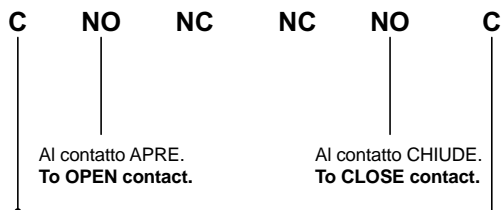

BENINCA®

SELETTORE A CHIAVE
CH KEY SELECTOR
SCHLÜSSEL-SELEKTOR
SÉLECTEUR À CLEF
SELECTOR A LLAVE

Collegamento APRE / CHIUDE
OPEN / CLOSE connection

Al contatto comune "+V" della centrale.
To common contact "+V" of control board.

Schema elettrico
Electrical layout

24V - 1A max.

Collegamento APRE - CHIUDE / STOP
OPEN - CLOSE / STOP connection

Al contatto comune "+V" della centrale.
To common contact "+V" of control board.