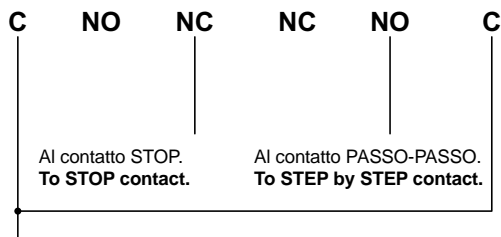

BENINCA®

SELETTORE A CHIAVE
CH KEY SELECTOR
SCHLÜSSEL-SELEKTOR
SÉLECTEUR À CLEF
SELECTOR A LLAVE

Collegamento APRE / CHIUDE
OPEN / CLOSE connection

Al contatto comune "+V" della centrale.
To common contact "+V" of control board.

Schema elettrico
Electrical layout

24V - 1A max.

Collegamento APRE - CHIUDE / STOP
OPEN - CLOSE / STOP connection

Al contatto comune "+V" della centrale.
To common contact "+V" of control board.