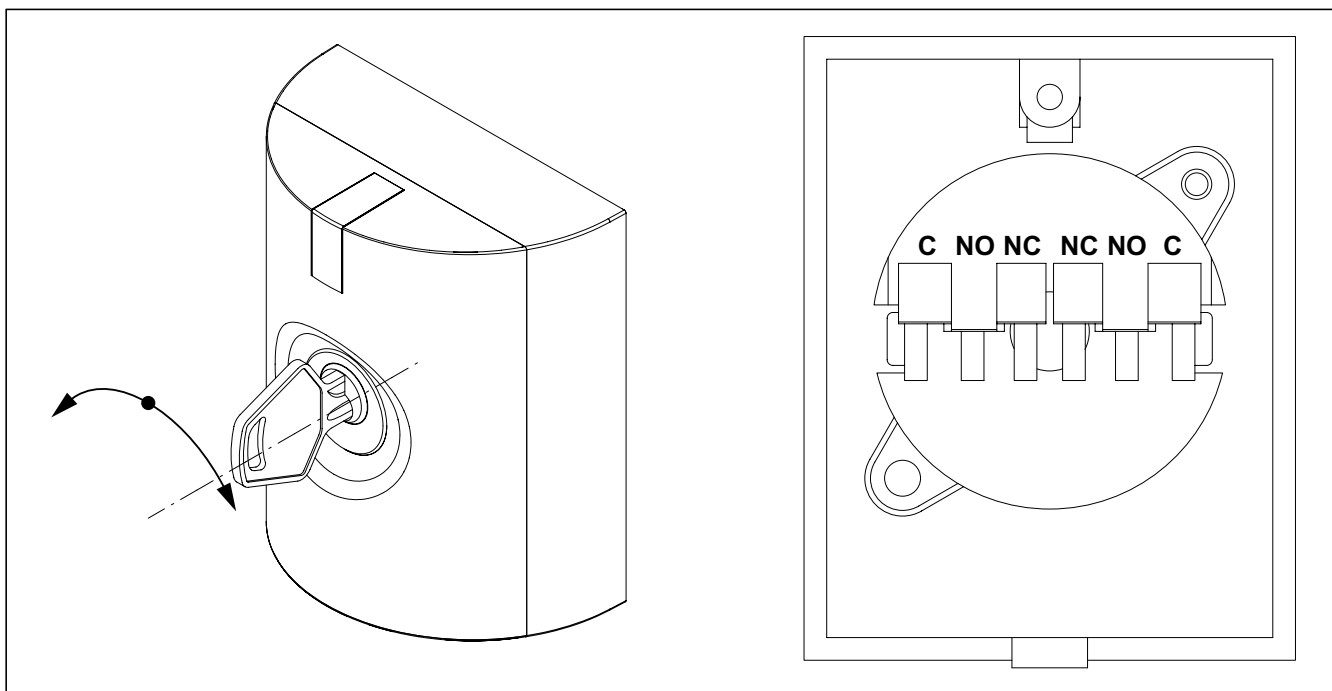

BENINCA®

SELETTORE A CHIAVE
CH KEY SELECTOR
SCHLÜSSEL-SELEKTOR
SÉLECTEUR À CLEF
SELECTOR A LLAVE

Collegamento APRE / CHIUDE
OPEN / CLOSE connection

Al contatto comune "+V" della centrale.
To common contact "+V" of control board.

Schema elettrico
Electrical layout

24V - 1A max.

Collegamento APRE - CHIUDE / STOP
OPEN - CLOSE / STOP connection

Al contatto comune "+V" della centrale.
To common contact "+V" of control board.