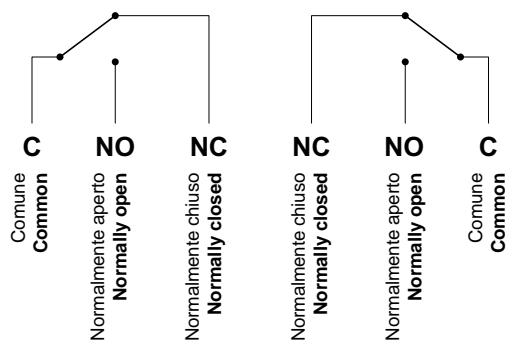

BENINCA®

SELETTORE A CHIAVE
CH KEY SELECTOR
SCHLÜSSEL-SELEKTOR
SÉLECTEUR À CLEF
SELECTOR A LLAVE

Collegamento APRE / CHIUDE
OPEN / CLOSE connection

Al contatto comune "+V" della centrale.
To common contact "+V" of control board.

Schema elettrico
Electrical layout

24V - 1A max.

Collegamento APRE - CHIUDE / STOP
OPEN - CLOSE / STOP connection

Al contatto comune "+V" della centrale.
To common contact "+V" of control board.